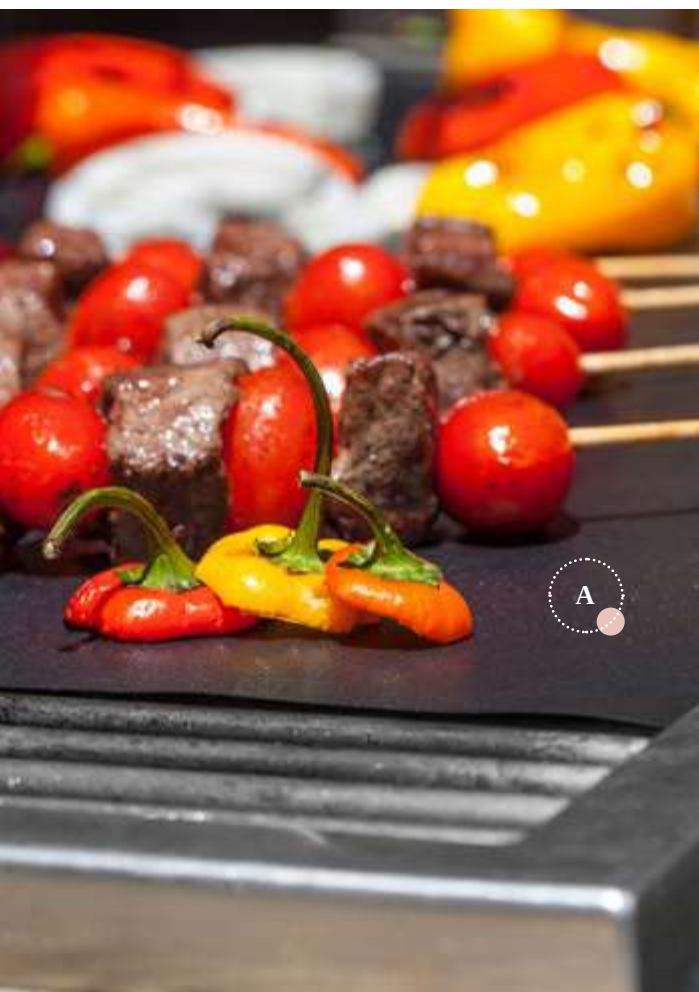

Inclua no seu kit de churrasco esta esteira. Eleve seus grelhados

Chives
99822

.284