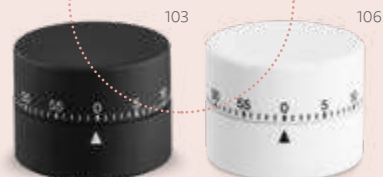

∓ Ø57 x 155 mm | Caixa: 75 x 175 x 75 mm

↗ PDP - 11 x 50 mm

127

Smartpepper — 93989

Salteiro ou pimenteiro em aço inox.

∓ Ø27 x 153 mm

↗ LSR - 30 x 8 mm

Até 1 hora