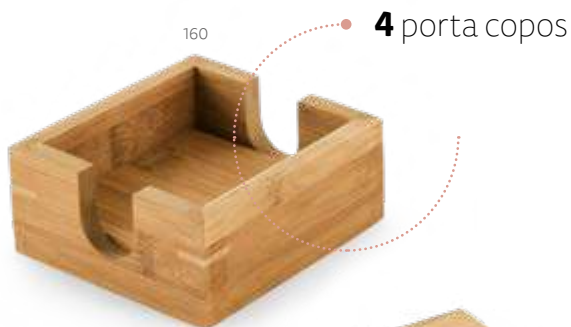

Squeeze em vidro borosilicato com tampa de cortiça. Capacidade até 800 ml. Food grade. Fornecido em caixa presente de papel craft.

± Ø80 x 190 mm

LSR - Ø50 mm

ECologic

Hibiscus — 93978

Caixa de chás em bambu, com 4 compartimentos e fecho com ímã. Fornecido em caixa presente de papel craft.

∓ 160 x 160 x 78 mm |
Caixa kraft: 166 x 166 x 85 mm
↗ LSR - 140 x 140 mm

ECologic

Verbena — 93977

Caixa de chás em bambu, com 2 compartimentos e fecho com ímã. Fornecida em caixa presente de papel craft.

∓ 160 x 87 x 78 mm | Caixa kraft: 166 x 91 x 87 mm
↗ LSR - 140 x 70 mm

160

4 porta copos

ECologic

Gauthier — 93967

Conjunto de 4 porta copos em bambu com caixa aberta. Fornecido em caixa presente de papel craft.