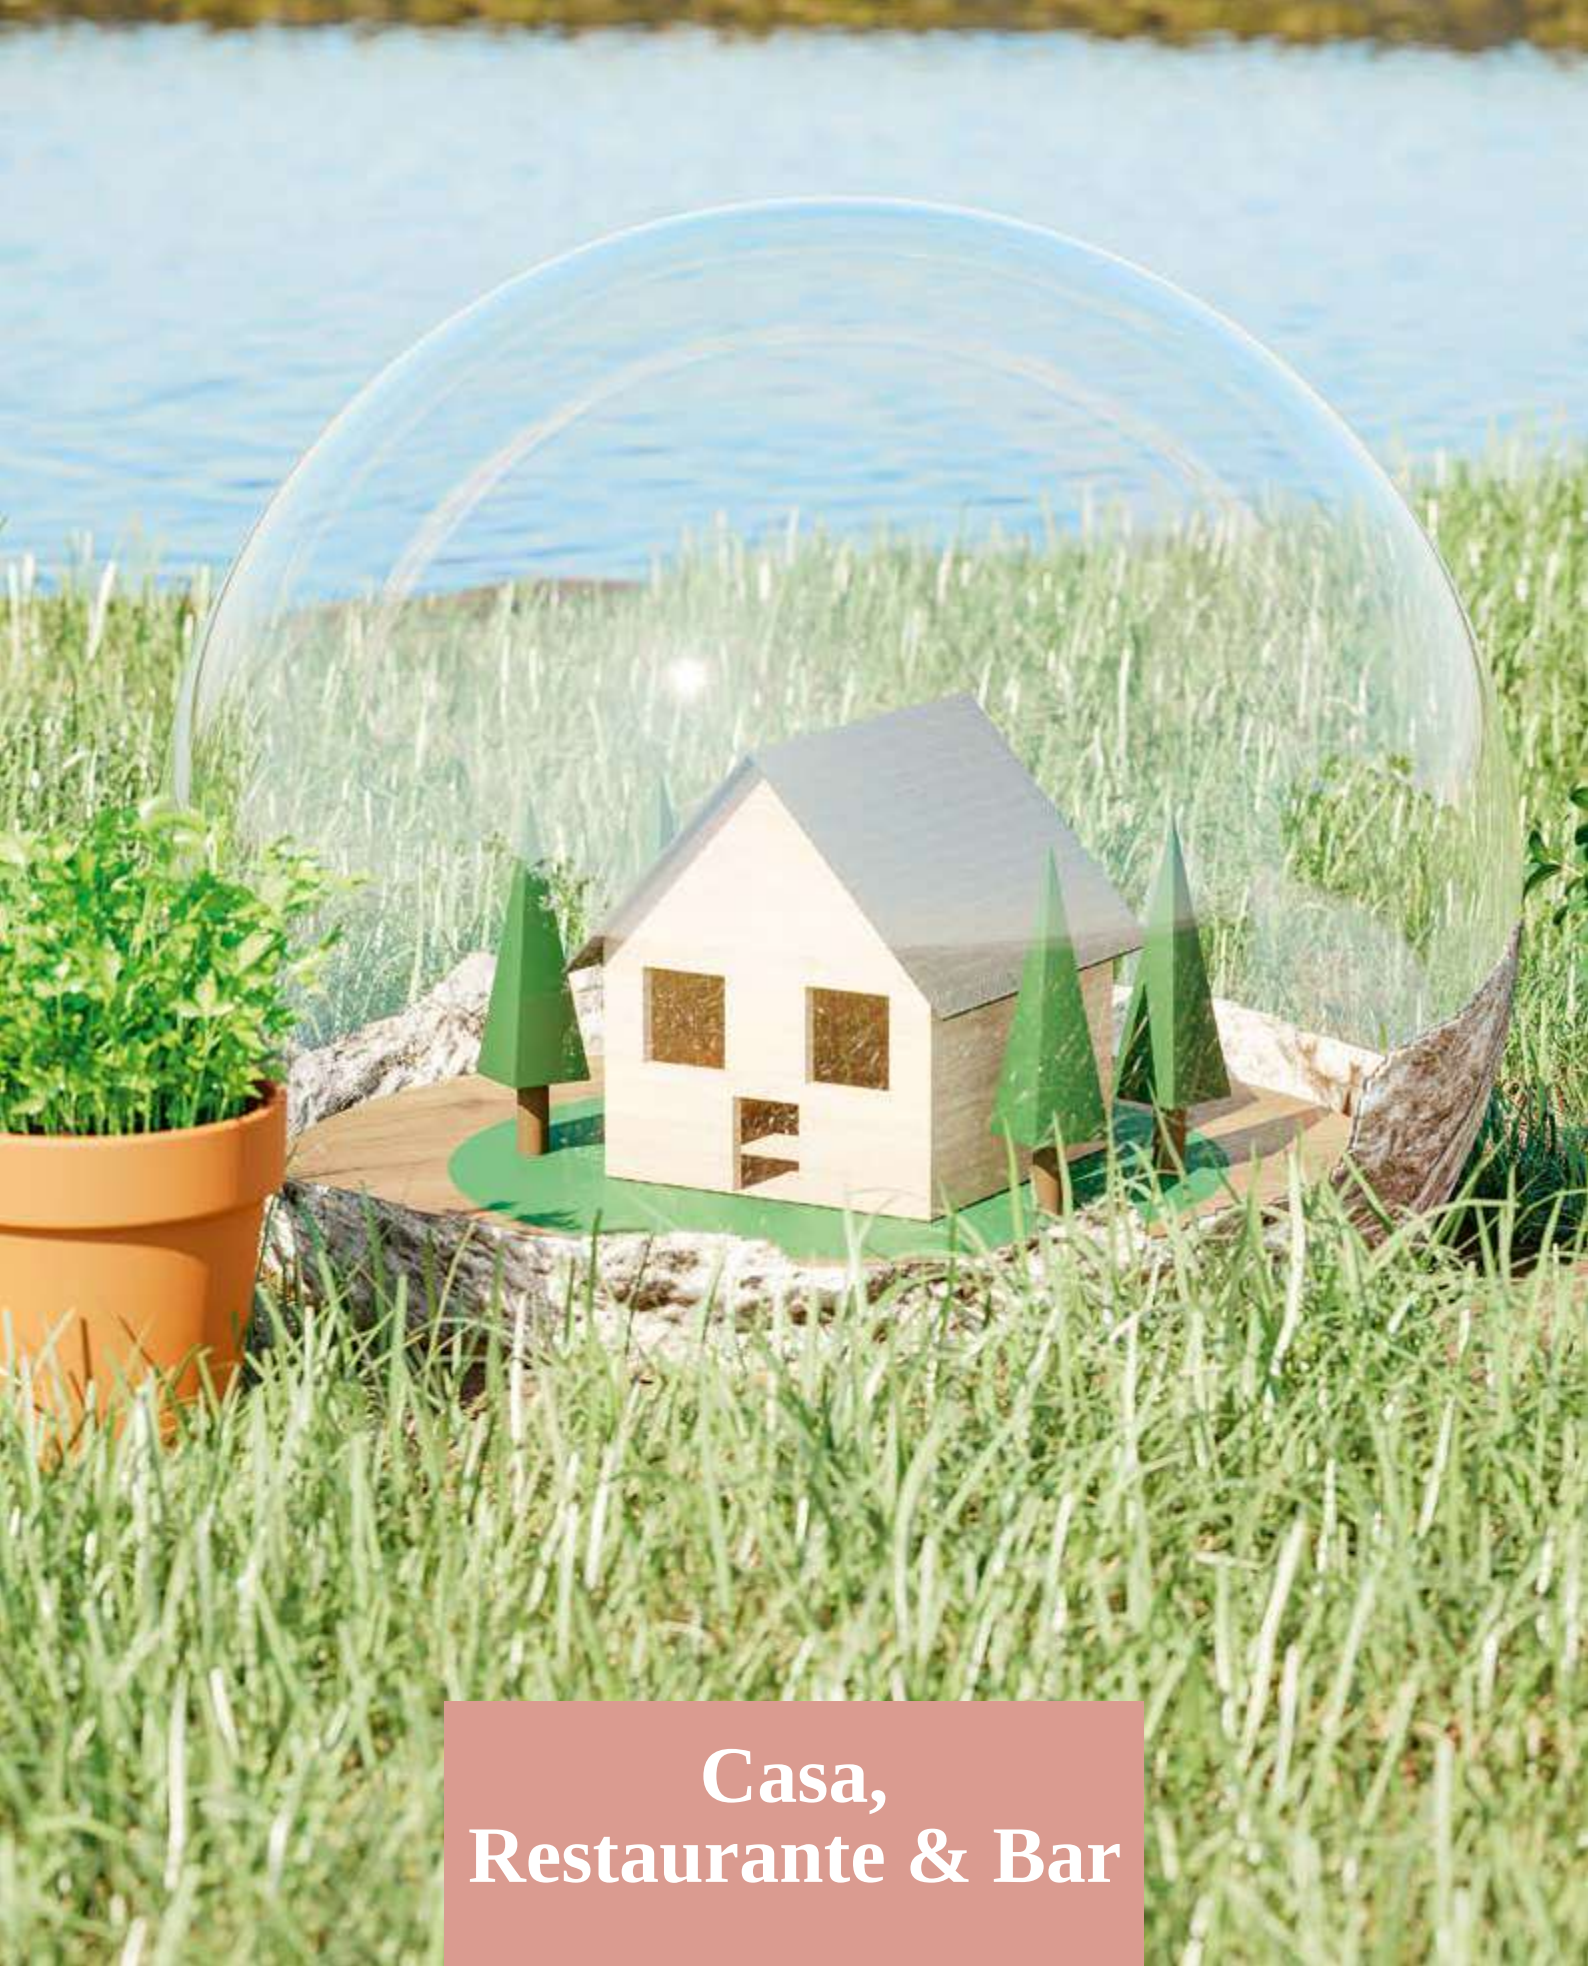

Casa,
Restaurante & Bar