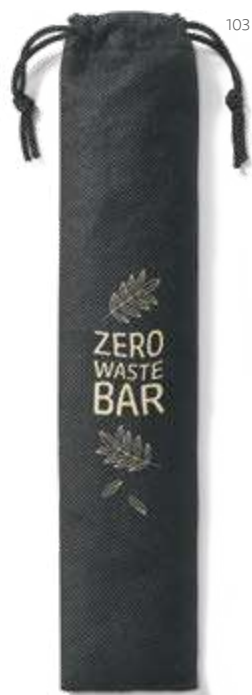

103

Kitan — 92918

Bolsa pequena em non-woven.

Caixa: 60 x 265 mm

LSR – 160 x 30 mm