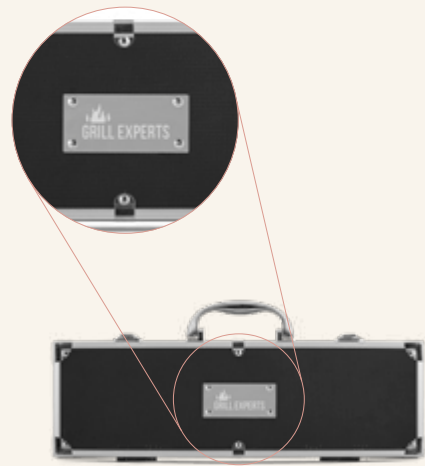

LSR – 30 x 10 mm

ECÓlogic

Alioli — 94139

Kit churrasco em caixa craft. Composto por 2 utensílios em aço inox e bambu: faca chefe e garfo. Próprio para contato com alimento.

Caixa: 340 x 115 x 25 mm

LSR – 30 x 12 mm

160

ecologic

Bottura — 93844

Kit churrasco em estojo de bambu. Composto por 6 peças em aço inox e bambu: faca chefe, faca média, faca japonesa, pinça, garfo e afiador. Food grade.

Estojo: 455 x 160 x 65 mm

LSR - 140 x 90 mm

Valastro — 94109

 **Inox** Kit churrasco em estojo de alumínio. Composto por 5 utensílios em aço inox e alumínio: faca chefe, faca japonesa, faca boning, garfo e afiador. Próprio para contato com alimento.

Estojo: 385 x 120 x 69 mm | Placa: 75 x 35 mm

LSR - 60 x 20 mm

Mace — 93845

 **Inox** Kit churrasco em estojo de alumínio. Composto por luva de cozinha em poliéster e 6 utensílios em aço inox: faca chefe, 1 faca japonesa, 1 pinça, 1 garfo, 1 espátula e 1 afiador. Próprio para contato com alimento.