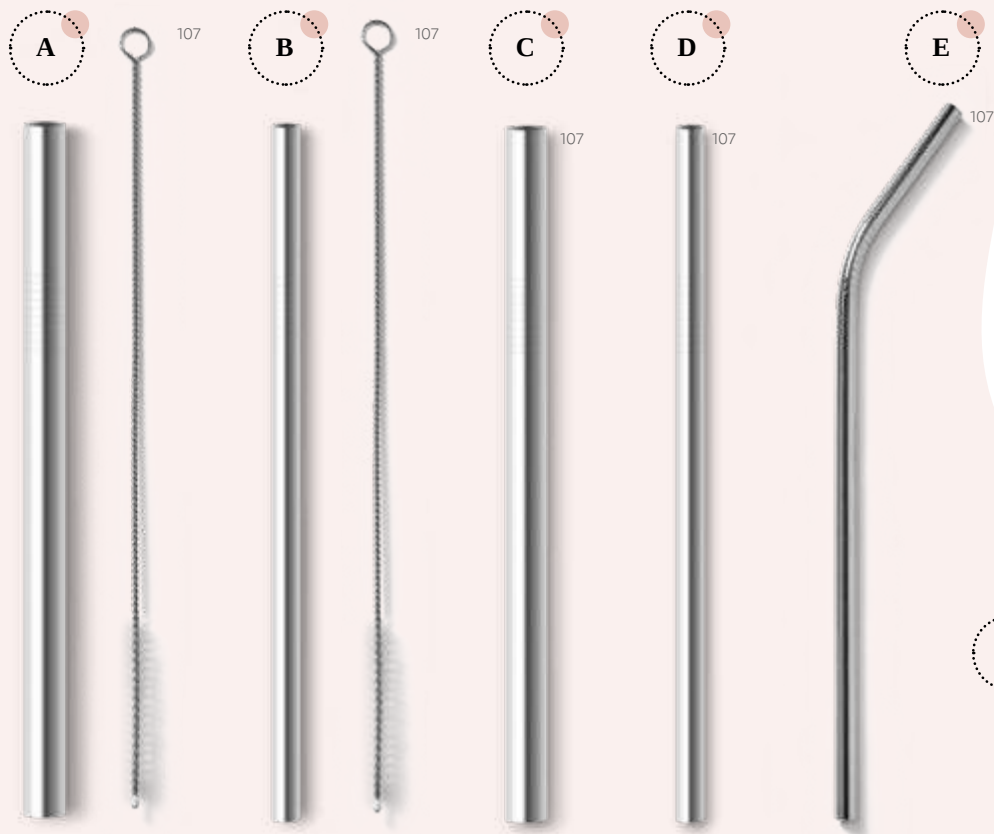

Mais responsabilidade

Ao optar por canudos reutilizáveis, está a manter os nossos oceanos mais limpos e a contribuir para um planeta mais sustentável.

Combine os canudos reutilizáveis com as bolsas 92918 + 92917

A Kahana Wide — 94095

Canudo em aço inox. Food grade. Embalagem vendida opcionalmente: 92918 (bolsa em now-woven) ou 92917 (bolsa em linho).

☿ Canudo: Ø8 x 215 mm | Escova de limpeza: 240 mm

🔪 LSR – 60 x 5 mm

B Kahana — 94096

Canudo em aço inox. Food grade. Embalagem vendida opcionalmente: 92918 (bolsa em now-woven) ou 92917 (bolsa em linho).

☿ Canudo: Ø6 x 215 mm | Escova de limpeza: 240 mm

🔪 LSR – 60 x 3,5 mm

C Aerial Wide — 94094

Canudo em aço inox. Food grade. Embalagem vendida opcionalmente: 92918 (bolsa em now-woven) ou 92917 (bolsa em linho).

☿ Ø6 x 215 mm

🔪 LSR – 60 x 5 mm

D Aerial — 94092

Canudo em aço inox. Food grade. Embalagem vendida opcionalmente: 92918 (bolsa em now-woven) ou 92917 (bolsa em linho).

☿ Ø6 x 215 mm

🔪 LSR – 60 x 3,5 mm

E Quiver — 94093

Canudo em aço inox. Food grade. Embalagem vendida opcionalmente: 92918 (bolsa em now-woven) ou 92917 (bolsa em linho).

☿ Ø6 x 215 mm

🔪 LSR – 60 x 3,5 mm