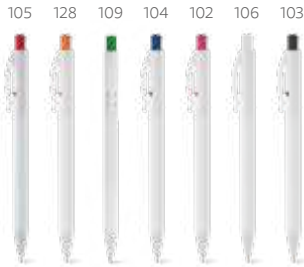

∅9 x 140 mm

SRC – 45 x 20 mm

Acabamento brilhante e mecanismo twist

 **Sally** — 81107

Esferográfica em ABS com acabamento brilhante e mecanismo twist.
Até 1,5 km de escrita.

∅10 x 136 mm

SRC – 40 x 23 mm

Lana White — 81123