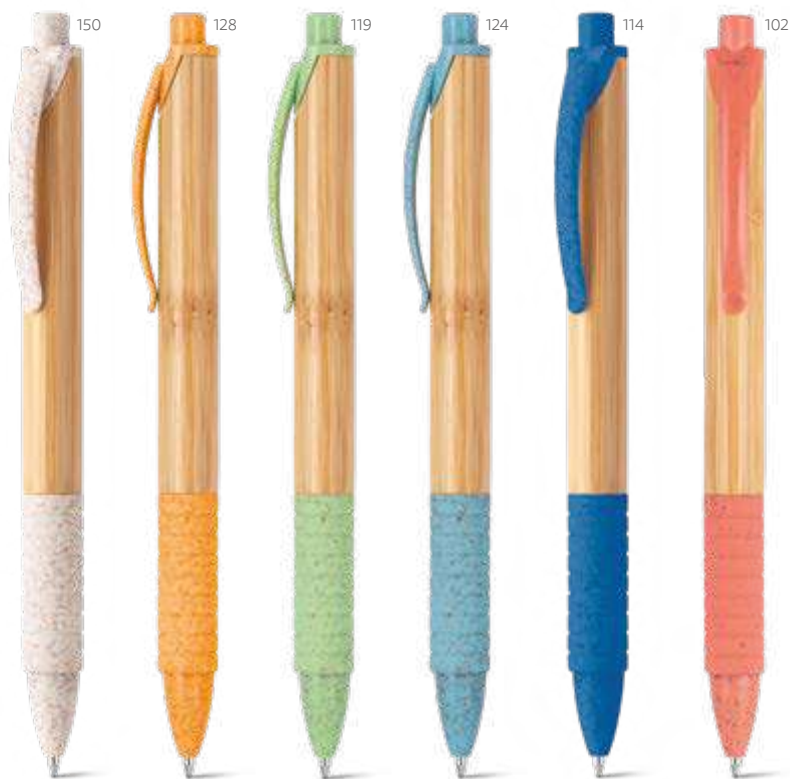

Ecologic

Kuma — 81013

Esferográfica em bambu com clipe, antideslizante e elementos coloridos em fibra de trigo e ABS. Até 1,5 km de escrita.

∅ 11 x 142 mm

PDP – 50 x 6 mm