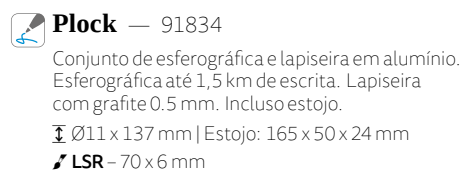

Caneta sem tinta

A alternativa mais inovadora às tradicionais esferográficas: permite apagar e tem uma ponta com escrita infinita.

Austen —
51917
📄 .158

NEW

Monet — 91792

Caneta sem tinta em alumínio com ponta de liga metálica com grafite capaz de durar por muito tempo. Não é necessário afiar e pode apagar o que escrever. Fornecida em caixa craft preta.

∅ 8 x 153 mm

🔪 PDP - 50 x 6 mm

Conjunto de roller e esferográfica

Conjunto de esferográfica e lapiseira

Esferográfica

Lapiseira

107 106 103

 **Bern** — 91428