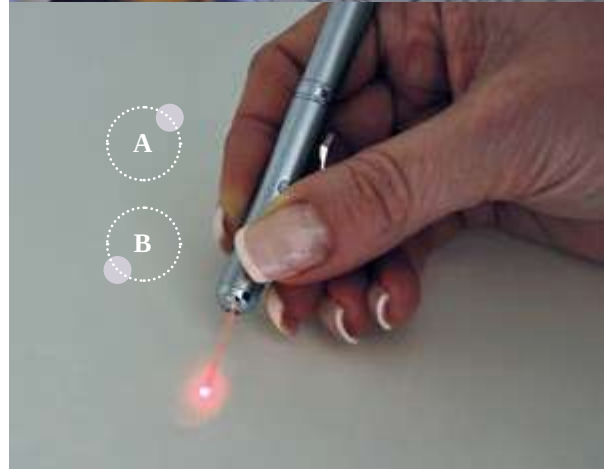

Elegância multifuncional

Muito mais do que escrever, estas esferográficas têm várias funções para que nada fique por fazer.

Lapoint — 81201

- Esferográfica multifunções em metal com clipe.
- Esferográfica com mini lanterna LED, apontador laser e ponteira touch.
- Incluso 3 pilhas LR41.
- Fornecida em estojo metálico com forro de veludo.
- ∅10 x 125 mm | Caixa: 178 x 38 x 19 mm
- LSR – 80 x 25 mm

Ponteira laser

Ponteira touch

Ebre — 91821

- Esferográfica em metal. Com ponteira laser e LED.
- Incluso 3 pilhas LR41. Até 1,5 km de escrita.
- Fornecida em estojo com forro de veludo.
- ∅10 x 131 mm | Estojo: 170 x 50 x 20 mm
- LSR – 35 x 5 mm

Sketch — 91843

- Esferográfica multifunções em metal com diferentes possibilidades de escrita: lapiseira com grafite 0,5 mm, escrita a vermelho, azul ou preto. Esferográfica até 2 km de escrita.
- Fornecida em estojo almofadado.
- ∅10 x 132 mm | Estojo: 150 x 43 x 24 mm
- LSR – 50 x 5 mm