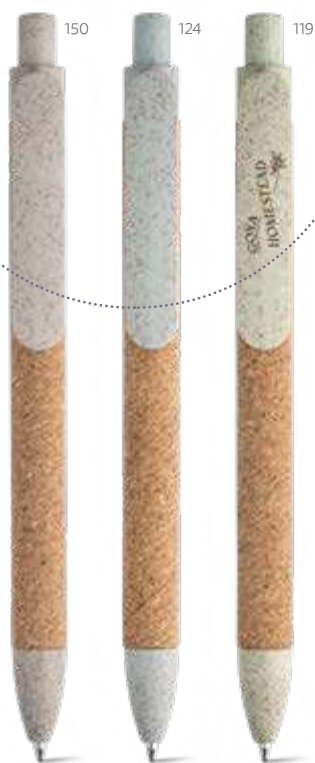

Ajudar o ambiente, uma esferográfica de cada vez

A nossa gama de esferográficas ECOlogic apresenta uma grande variedade de materiais sustentáveis, combinando o respeito pelo ambiente com a funcionalidade.

• Clipe de grandes dimensões para personalização

C

NEW

ECOlogic

Goya — 91795

Esferográfica em cortiça com clipe e elementos coloridos em fibra de trigo e PP.

∅ 11 x 140 mm

LSR - 85 x 5 mm