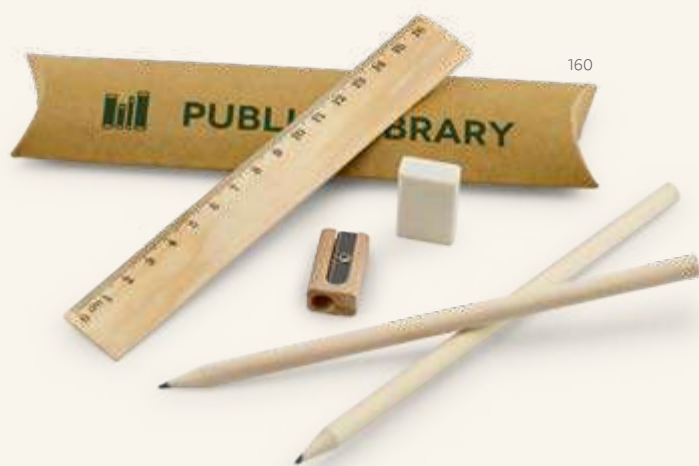

**Anim** — 51758

Kit para pintar em caixa de cartão. Incluso 6 mini lápis de cor, 1 apontador e 15 cartões diferentes para pintar.

☒ 73x89x12 mm

✂ SCR - 50x55 mm

105

105

108

119

124

**Cuckoo** — 93466

Caderno para colorir com 25 desenhos diferentes. Capa disponível em várias cores. Lápis não inclusos.

☒ 90x90 mm

✂ SCR - 70x60 mm

## Rhombus — 51932

Kit de escrita composto por régua de 16,5 cm, 2 lápis de grafite, 1 borracha e 1 apontador. Fornecido com bolsa em cartão.

∩ Bolsa: 190 x 45 x 20 mm

♣ SCR – 170 x 30 mm